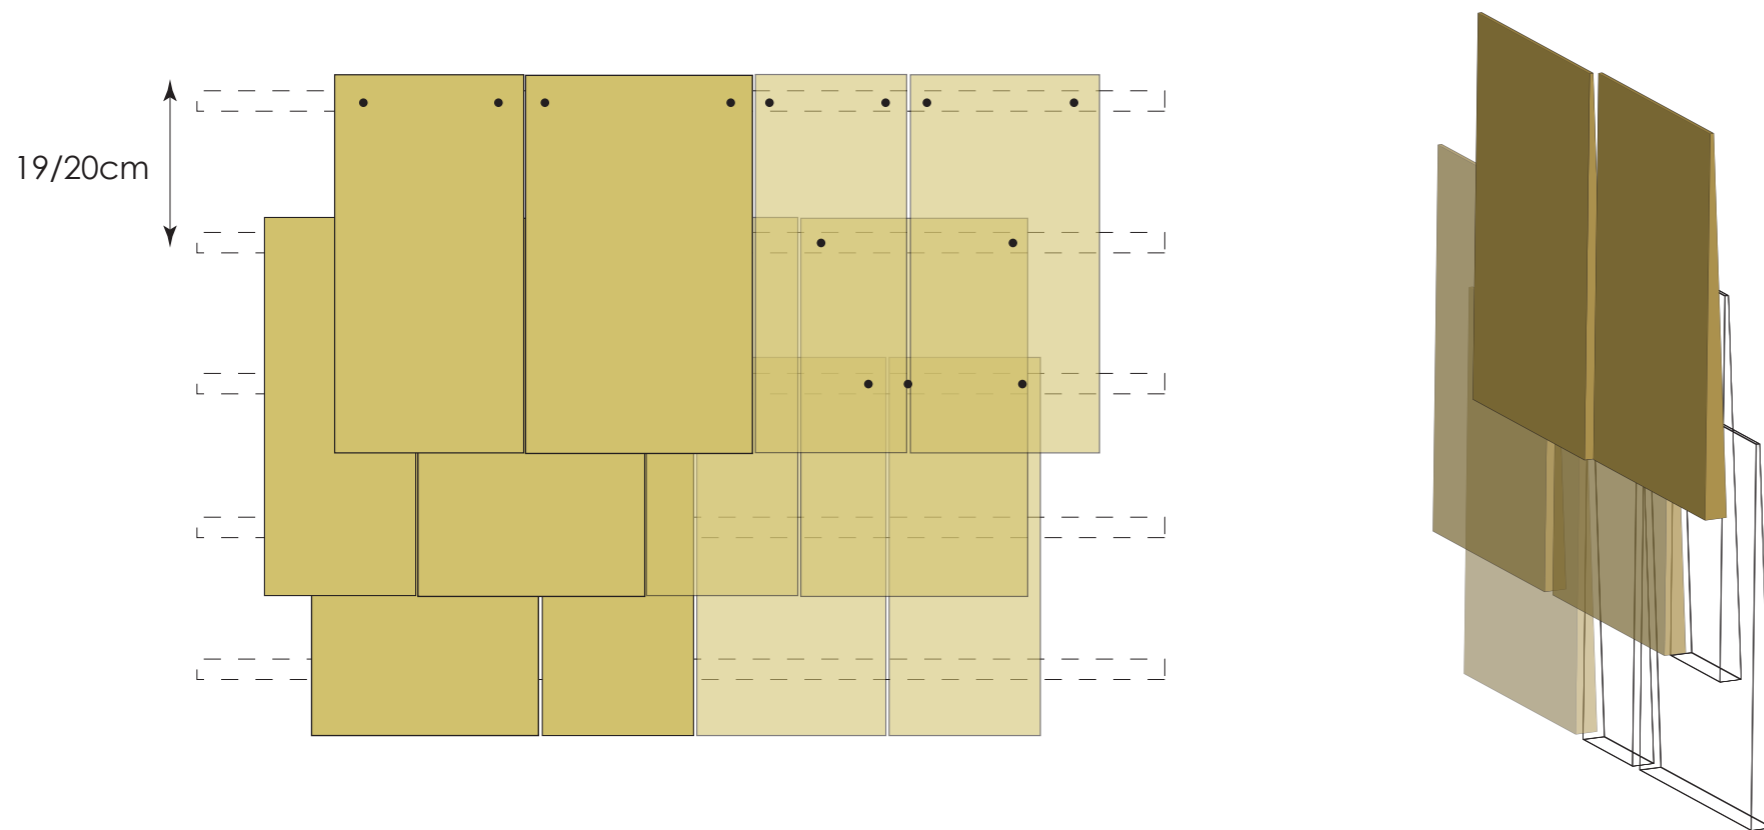

Pose par triple recouvrement

**Type :**

Bardeau de pin maritime obtenu par fendage

**Dimensions :**

Longueur : 50 cm  
Largeur : 10 à 30 cm

**Conditionnement :**

Palette de 10m<sup>2</sup> (posé)

**Traitement :**

Classe 4

**Pose :**

Lattage : pureau de 19/20 cm  
Clouage pointe inox 50mm  
Triple recouvrement  
Pente mini sans écran sous toiture 100%

**Tarif :**

74,5 € H.T./m<sup>2</sup> prix palette  
745 € H.T. la palette de 10m<sup>2</sup>